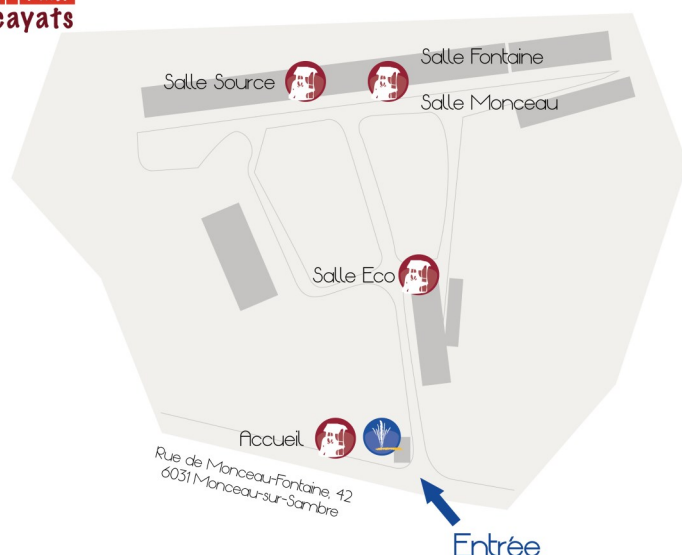

Comment se rendre au complexe de salles 'Les Cayats' sur le site de Monceau-Fontaines ?

Le complexe de salles 'Les Cayats' fait partie du site associatif d'entreprises d'économie sociale de Monceau-Fontaines.
Adresse : Rue de Monceau Fontaine, 42/1 6031 Monceau-sur-Sambre

Pour vous y rendre, il est possible d'utiliser la voiture, un vaste parking gratuit permettra d'accueillir les véhicules des visiteurs.

Il est également possible d'utiliser les transports en commun :

Pour vous rendre sur le site de Monceau-Fontaines, vous pouvez emprunter les lignes de bus 43, 83, 172 du réseau TEC.

La gare la plus proche est celle de Marchienne-au-Pont (10 minutes à pied).

La station de métro la plus proche est la station moulin (à 5 minutes de Monceau-Fontaines)

Complexe de salles en location

N'hésitez pas à mentionner aux participants de vos événements la salle qui leur sera attribuée et son emplacement sur notre site.

Sur place, des panneaux d'information situés à l'entrée et devant les salles reprendront les localisations des locations du jour ainsi qu'un plan de situation.

Ces informations sont accessibles sur notre site :
<https://www.monceau-fontaines.be/mobilite/>
Et téléchargeables via l'onglet 'Accès et localisation' sur cette page : www.lescayats.be/contact