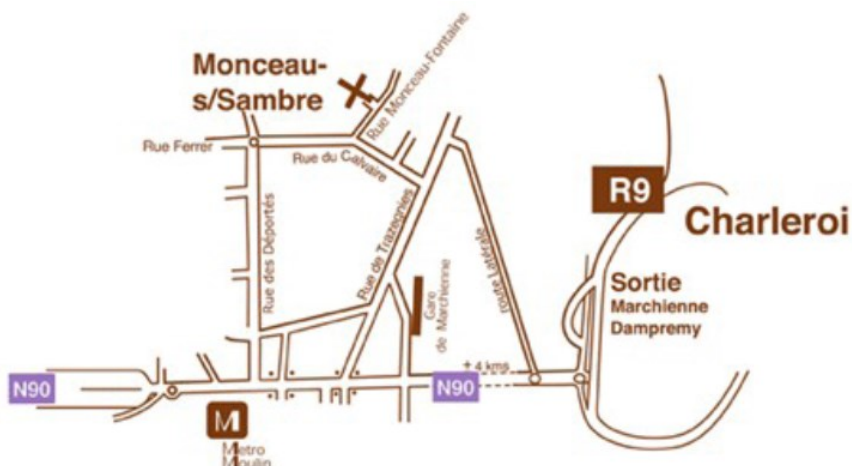

Comment se rendre au complexe de salles 'Les Cayats' sur le site de Monceau-Fontaines ?

Le complexe de salles 'Les Cayats' fait partie du site associatif d'entreprises d'économie sociale de Monceau-Fontaines.
Adresse : Rue de Monceau Fontaine, 42/1 6031 Monceau-sur-Sambre

Pour vous y rendre, il est possible d'utiliser la voiture, un vaste parking gratuit permettra d'accueillir les véhicules des visiteurs.

Il est également possible d'utiliser les transports en commun :

Pour vous rendre sur le site de Monceau-Fontaines, vous pouvez emprunter les lignes de bus 43, 83, 172 du réseau TEC.

La gare la plus proche est celle de Marchienne-au-Pont (10 minutes à pied).

La station de métro la plus proche est la station moulin (à 5 minutes de Monceau-Fontaines)

Complexe de salles en location

N'hésitez pas à mentionner aux participants de vos événements la salle qui leur sera attribuée et son emplacement sur notre site.

Sur place, des panneaux d'information situés à l'entrée et devant les salles reprendront les localisations des locations du jour ainsi qu'un plan de situation.

Ces informations sont accessibles sur notre site :
<https://www.monceau-fontaines.be/mobilite/>
Et téléchargeables via l'onglet 'Accès et localisation' sur cette page : www.lescayats.be/contact