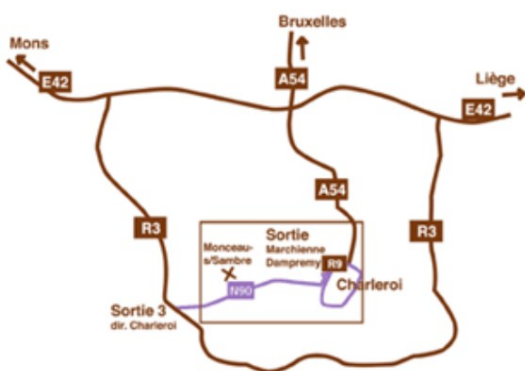

Comment se rendre au complexe de salles 'Les Cayats' sur le site de Monceau-Fontaines ?

Le complexe de salles 'Les Cayats' fait partie du site associatif d'entreprises d'économie sociale de Monceau-Fontaines.
Adresse : Rue de Monceau Fontaine, 42/1 6031 Monceau-sur-Sambre

Pour vous y rendre, il est possible d'utiliser la voiture, un vaste parking gratuit permettra d'accueillir les véhicules des visiteurs.

Il est également possible d'utiliser les transports en commun :

Pour vous rendre sur le site de Monceau-Fontaines, vous pouvez emprunter les lignes de bus 43, 83, 172 du réseau TEC.

La gare la plus proche est celle de Marchienne-au-Pont (10 minutes à pied).

La station de métro la plus proche est la station moulin (à 5 minutes de Monceau-Fontaines)

Complexe de salles en location

N'hésitez pas à mentionner aux participants de vos événements la salle qui leur sera attribuée et son emplacement sur notre site.

Sur place, des panneaux d'information situés à l'entrée et devant les salles reprendront les localisations des locations du jour ainsi qu'un plan de situation.

Ces informations sont accessibles sur notre site :
<https://www.monceau-fontaines.be/mobilite/>
Et téléchargeables via l'onglet 'Accès et localisation' sur cette page : www.lescayats.be/contact